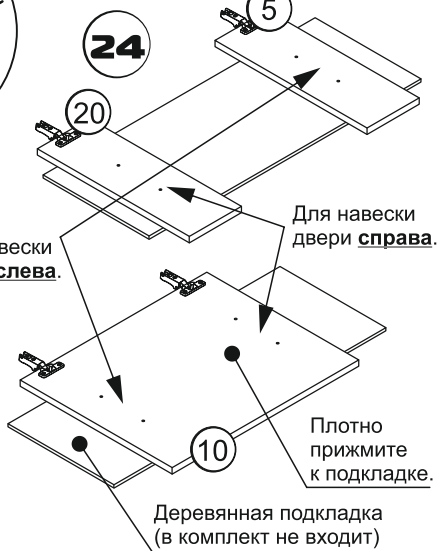

Комплектация -упаковка 1/1

Поз.	Наименование	Кол-во	Длина	Ширина
1	Боковина левая	1	1930	342
2	Верх	1	502	343
3	Задняя стенка 1	1	760	496
4	Боковина правая	1	1930	342
5	Фасад витрины верх	1	160	464
6	Полка съемная верх	1	466	316
7	Полка	1	468	321
8	Полка/Дно	2	468	341
9	Планка	1	468	86
10	Дверь нижняя	1	570	464
11	Цоколь	1	60	468
12	Задняя стенка 3	1	776	496
13	Задняя стенка 2	1	343	496
14	Боковина ящика лев.	1	300	120
15	Задняя панель ящика	1	410	120
16	Дно ящика	1	420	294
17	Боковина ящика прав.	1	300	120
18	Фасад ящика	1	464	160
19	Полка съемная низ	1	466	321
20	Фасад витрины низ	1	160	464
21	Стекло	1	472	462

1
2 шт.

Номер детали в спецификации.

Шкаф с правой/левой навесной двери. В инструкции представлена схема с правой навесной двери. Для левой установите ответные планки петель на левую боковину.

3 Разберите направляющие.

Потянуть вниз

Выдвинуть до упора

5

2 шт.

x20

Соберите ящик шкафа.

! Разместите фасады как на рисунке и досверлите отверстия под ручки в указанных местах.

28