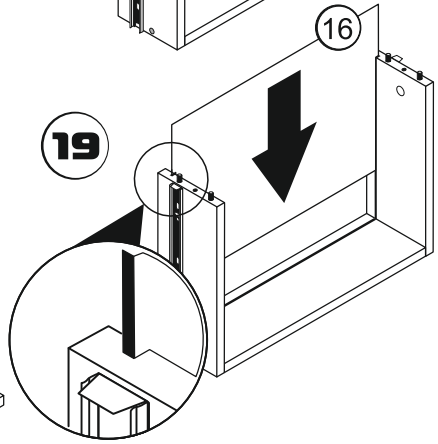

Комплектация -упаковка 1/1

Поз.	Наименование	Кол-во	Длина	Ширина
1	Боковина левая	1	1930	342
2	Верх	1	502	343
3	Задняя стенка 1	1	760	496
4	Боковина правая	1	1930	342
5	Фасад витрины верх	1	160	464
6	Полка съемная верх	1	466	316
7	Полка	1	468	321
8	Полка/Дно	2	468	341
9	Планка	1	468	86
10	Дверь нижняя	1	570	464
11	Цоколь	1	60	468
12	Задняя стенка 3	1	776	496
13	Задняя стенка 2	1	343	496
14	Боковина ящика лев.	1	300	120
15	Задняя панель ящика	1	410	120
16	Дно ящика	1	420	294
17	Боковина ящика прав.	1	300	120
18	Фасад ящика	1	464	160
19	Полка съемная низ	1	466	321
20	Фасад витрины низ	1	160	464
21	Стекло	1	472	462

1
2 шт.

Номер детали в спецификации.

Шкаф с правой/левой навесной двери. В инструкции представлена схема с правой навесной двери. Для левой установите ответные планки петель на левую боковину.

3 Разберите направляющие.

Потянуть вниз

Выдвинуть до упора

5

2 шт.

x20

Соберите ящик шкафа.

! Разместите фасады как на рисунке и досверлите отверстия под ручки в указанных местах.

28