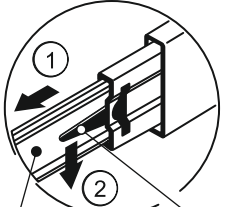

Комплектация -упаковка 1/1

Поз.	Наименование	Кол-во	Длина	Ширина
1	Боковина левая	1	1930	342
2	Верх	1	502	343
3	Задняя стенка 1	1	760	496
4	Боковина правая	1	1930	342
5	Фасад витрины верх	1	160	464
6	Полка съемная верх	1	466	316
7	Полка	1	468	321
8	Полка/Дно	2	468	341
9	Планка	1	468	86
10	Дверь нижняя	1	570	464
11	Цоколь	1	60	468
12	Задняя стенка 3	1	776	496
13	Задняя стенка 2	1	343	496
14	Боковина ящика лев.	1	300	120
15	Задняя панель ящика	1	410	120
16	Дно ящика	1	420	294
17	Боковина ящика прав.	1	300	120
18	Фасад ящика	1	464	160
19	Полка съемная низ	1	466	321
20	Фасад витрины низ	1	160	464
21	Стекло	1	472	462

1
2 шт.

Номер детали в спецификации.

Шкаф с правой/левой навесной двери. В инструкции представлена схема с правой навесной двери. Для левой установите ответные планки петель на левую боковину.

3 Разберите направляющие.