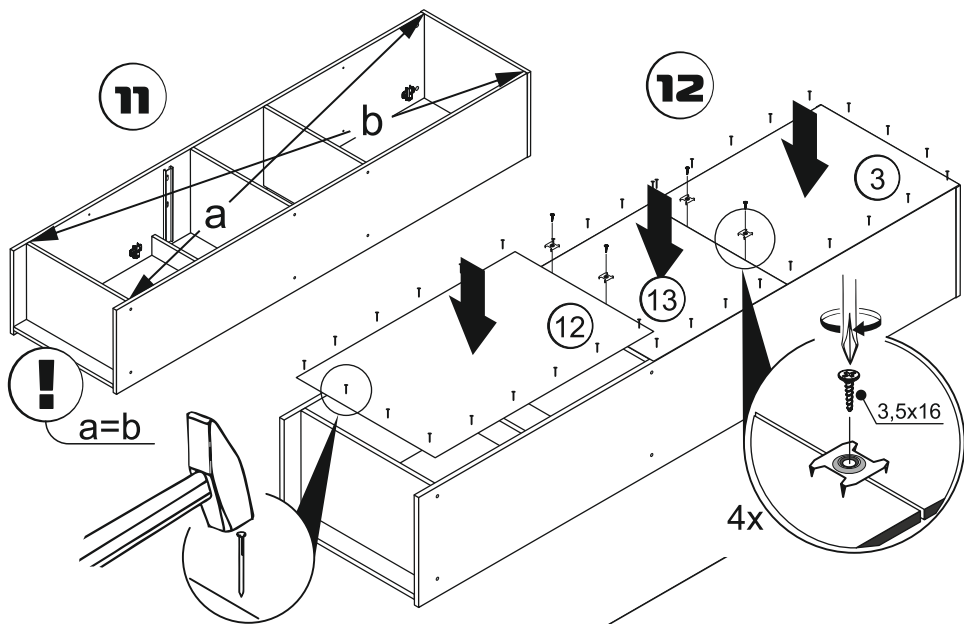

1
2 шт.

Номер детали в спецификации.

Шкаф с правой/левой навесной двери. В инструкции представлена схема с правой навесной двери. Для левой установите ответные планки петель на левую боковину.

3 Разберите направляющие.

Потянуть вниз

Выдвинуть до упора

5

2 шт.

x20

Соберите ящик шкафа.

! Разместите фасады как на рисунке и досверлите отверстия под ручки в указанных местах.

28