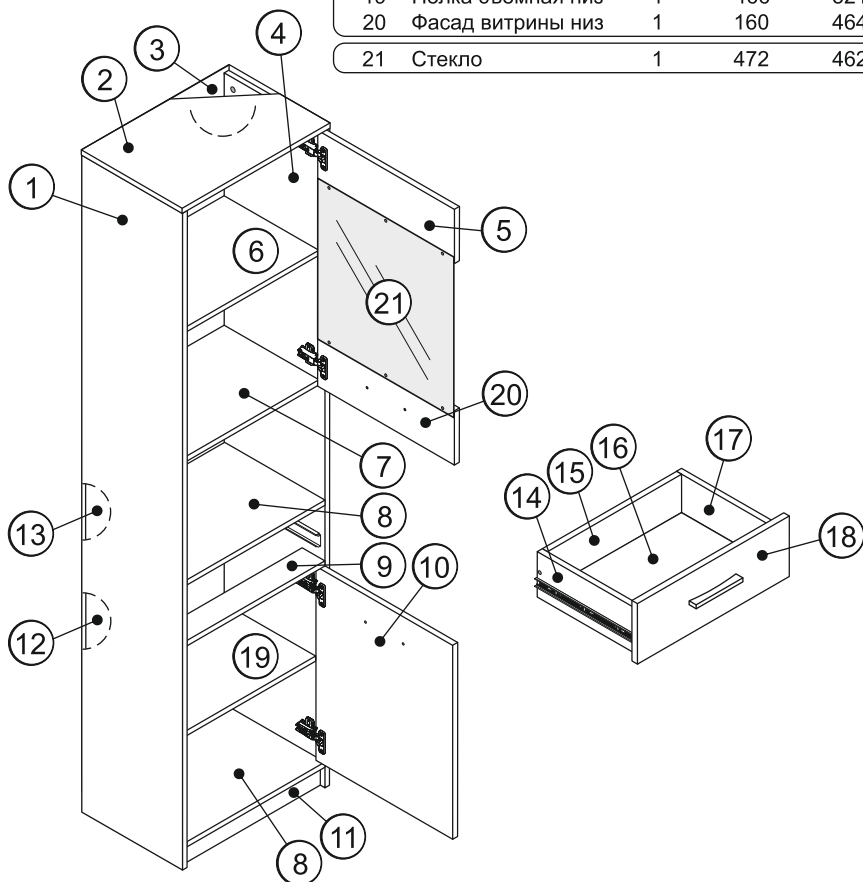

Инструкция по сборке Система «СТЕЛС» Шкаф-пенал 1 в 1 д 1 ящ

ЕАЭС № RU Д-РУ.АГО3.В.83554

Перед сборкой проверьте качество и комплектность изделия. Соберите шкаф в порядке, приведенном в настоящей инструкции вдвоем, на мягком покрытии (картон, ткань). Производитель оставляет за собой право вносить в конструкцию изделия изменения, не ухудшающие его потребительские характеристики без уведомления.

Комплектация -упаковка 1/1

Поз.	Наименование	Кол-во	Длина	Ширина
1	Боковина левая	1	1930	342
2	Верх	1	502	343
3	Задняя стенка 1	1	760	496
4	Боковина правая	1	1930	342
5	Фасад витрины верх	1	160	464
6	Полка съемная верх	1	466	316
7	Полка	1	468	321
8	Полка/Дно	2	468	341
9	Планка	1	468	86
10	Дверь нижняя	1	570	464
11	Цоколь	1	60	468
12	Задняя стенка 3	1	776	496
13	Задняя стенка 2	1	343	496
14	Боковина ящика лев.	1	300	120
15	Задняя панель ящика	1	410	120
16	Дно ящика	1	420	294
17	Боковина ящика прав.	1	300	120
18	Фасад ящика	1	464	160
19	Полка съемная низ	1	466	321
20	Фасад витрины низ	1	160	464
21	Стекло	1	472	462

1
2 шт.

Номер детали в спецификации.

Шкаф с правой/левой навесной двери. В инструкции представлена схема с правой навесной двери. Для левой установите ответные планки петель на левую боковину.

3 Разберите направляющие.