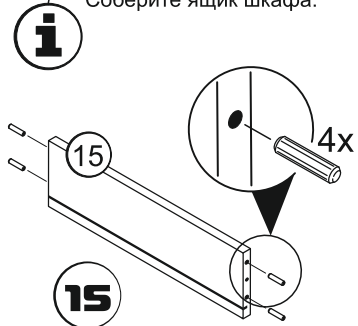

Комплектация -упаковка 1/1

Поз.	Наименование	Кол-во	Длина	Ширина
1	Боковина левая	1	1930	342
2	Верх	1	502	343
3	Задняя стенка 1	1	760	496
4	Боковина правая	1	1930	342
5	Фасад витрины верх	1	160	464
6	Полка съемная верх	1	466	316
7	Полка	1	468	321
8	Полка/Дно	2	468	341
9	Планка	1	468	86
10	Дверь нижняя	1	570	464
11	Цоколь	1	60	468
12	Задняя стенка 3	1	776	496
13	Задняя стенка 2	1	343	496
14	Боковина ящика лев.	1	300	120
15	Задняя панель ящика	1	410	120
16	Дно ящика	1	420	294
17	Боковина ящика прав.	1	300	120
18	Фасад ящика	1	464	160
19	Полка съемная низ	1	466	321
20	Фасад витрины низ	1	160	464
21	Стекло	1	472	462

1
2 шт.

Номер детали в спецификации.

Шкаф с правой/левой навесной двери. В инструкции представлена схема с правой навесной двери. Для левой установите ответные планки петель на левую боковину.

3 Разберите направляющие.

Потянуть вниз

Выдвинуть до упора

5

2 шт.

x20

Соберите ящик шкафа.

! Разместите фасады как на рисунке и досверлите отверстия под ручки в указанных местах.

28