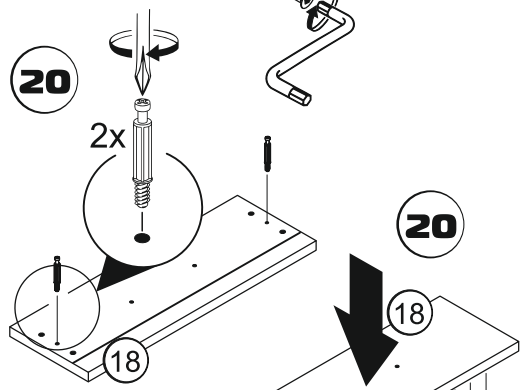

1
2 шт.

Номер детали в спецификации.

Шкаф с правой/левой навесной двери. В инструкции представлена схема с правой навесной двери. Для левой установите ответные планки петель на левую боковину.

3 Разберите направляющие.

Потянуть вниз

Выдвинуть до упора

5

2 шт.

x20

Соберите ящик шкафа.

! Разместите фасады как на рисунке и досверлите отверстия под ручки в указанных местах.

28