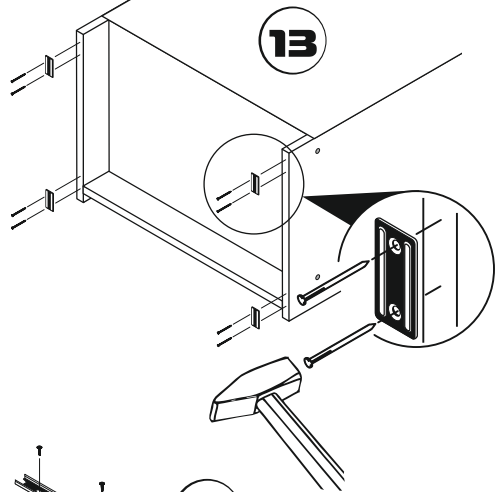

1
2 шт.

Номер детали в спецификации.

Шкаф с правой/левой навесной двери. В инструкции представлена схема с правой навесной двери. Для левой установите ответные планки петель на левую боковину.

3 Разберите направляющие.

Потянуть вниз

Выдвинуть до упора

5

2 шт.

x20

Соберите ящик шкафа.

! Разместите фасады как на рисунке и досверлите отверстия под ручки в указанных местах.

28