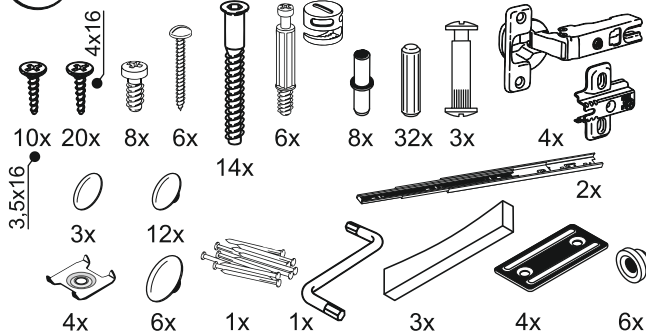

Инструкция по сборке Система «СТЕЛС» Шкаф-пенал 1 в 1 д 1 ящ

ЕАЭС № RU Д-РУ.АГО3.В.83554

Перед сборкой проверьте качество и комплектность изделия. Соберите шкаф в порядке, приведенном в настоящей инструкции вдвоем, на мягком покрытии (картон, ткань). Производитель оставляет за собой право вносить в конструкцию изделия изменения, не ухудшающие его потребительские характеристики без уведомления.

Комплектация -упаковка 1/1

Поз.	Наименование	Кол-во	Длина	Ширина
1	Боковина левая	1	1930	342
2	Верх	1	502	343
3	Задняя стенка 1	1	760	496
4	Боковина правая	1	1930	342
5	Фасад витрины верх	1	160	464
6	Полка съемная верх	1	466	316
7	Полка	1	468	321
8	Полка/Дно	2	468	341
9	Планка	1	468	86
10	Дверь нижняя	1	570	464
11	Цоколь	1	60	468
12	Задняя стенка 3	1	776	496
13	Задняя стенка 2	1	343	496
14	Боковина ящика лев.	1	300	120
15	Задняя панель ящика	1	410	120
16	Дно ящика	1	420	294
17	Боковина ящика прав.	1	300	120
18	Фасад ящика	1	464	160
19	Полка съемная низ	1	466	321
20	Фасад витрины низ	1	160	464
21	Стекло	1	472	462

1
2 шт.

Номер детали в спецификации.

Шкаф с правой/левой навесной двери. В инструкции представлена схема с правой навесной двери. Для левой установите ответные планки петель на левую боковину.

3 Разберите направляющие.