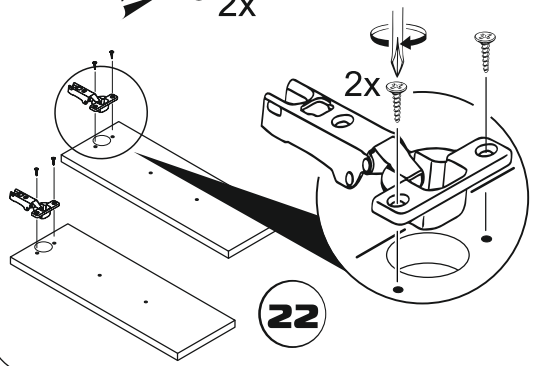

1
2 шт.

Номер детали в спецификации.

Шкаф с правой/левой навесной двери. В инструкции представлена схема с правой навесной двери. Для левой установите ответные планки петель на левую боковину.

3 Разберите направляющие.

Потянуть вниз

Выдвинуть до упора

5

2 шт.

x20

Соберите ящик шкафа.

! Разместите фасады как на рисунке и досверлите отверстия под ручки в указанных местах.

28