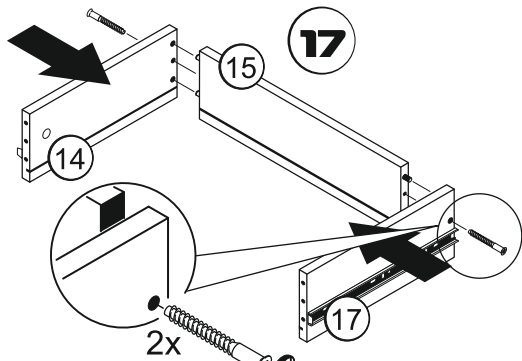

1
2 шт.

Номер детали в спецификации.

Шкаф с правой/левой навесной двери. В инструкции представлена схема с правой навесной двери. Для левой установите ответные планки петель на левую боковину.

3 Разберите направляющие.

Потянуть вниз

Выдвинуть до упора

5

2 шт.

x20

Соберите ящик шкафа.

! Разместите фасады как на рисунке и досверлите отверстия под ручки в указанных местах.

28