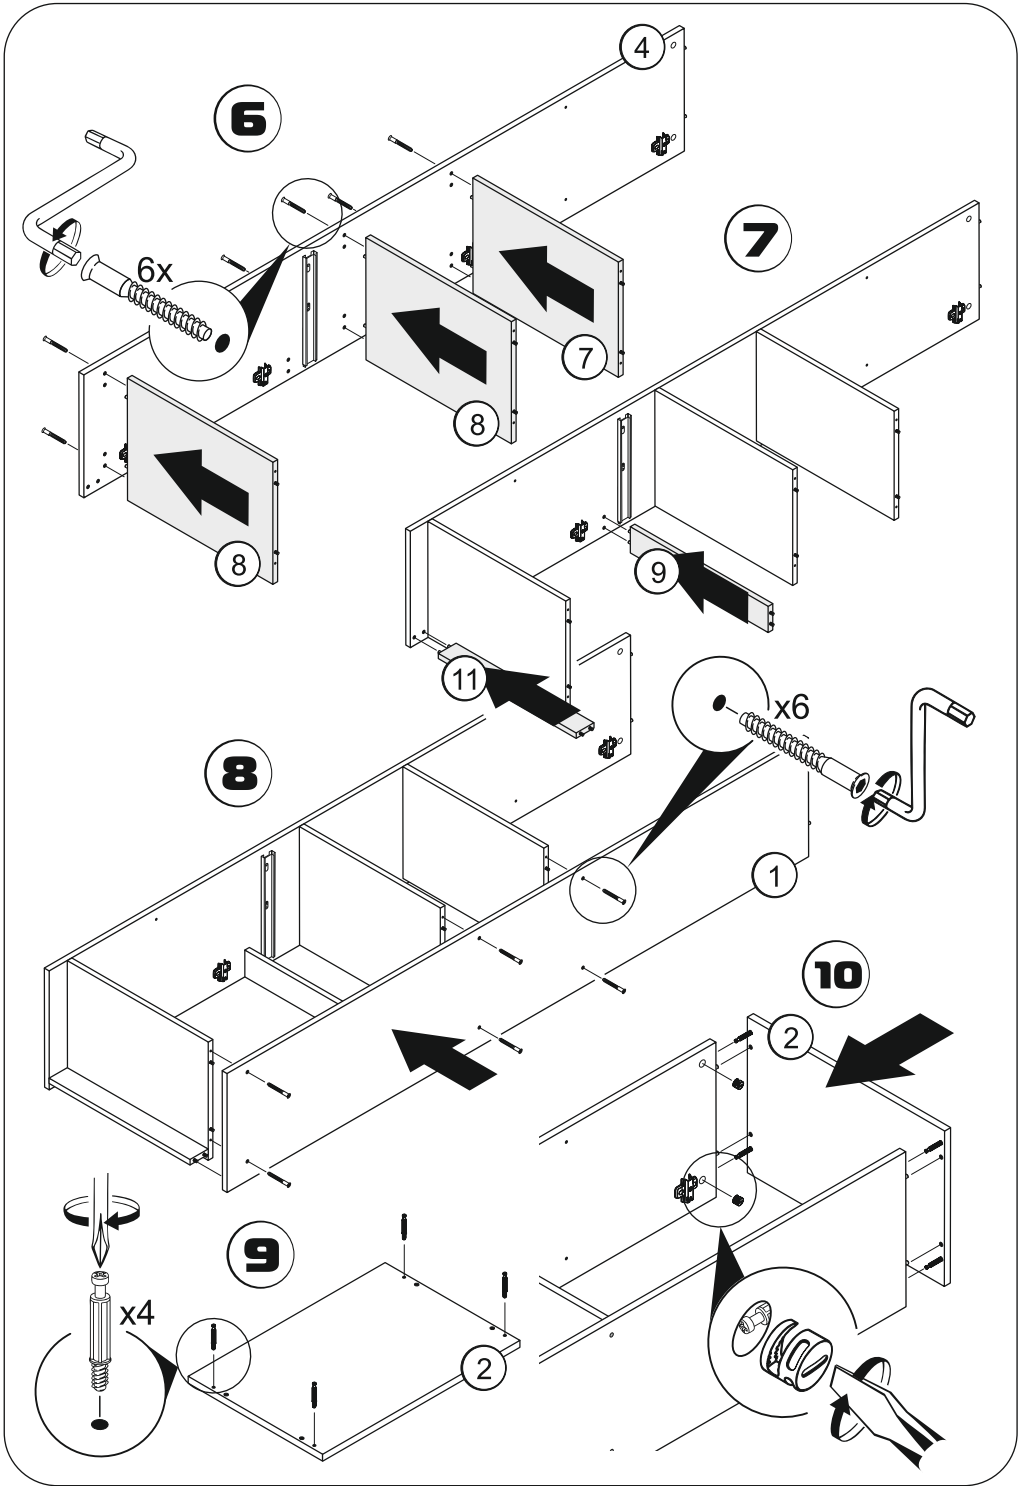

Инструкция по сборке Система «СТЕЛС» Шкаф-пенал 1 в 1 д 1 ящ

ЕАЭС № RU Д-РУ.АГО3.В.83554

Перед сборкой проверьте качество и комплектность изделия. Соберите шкаф в порядке, приведенном в настоящей инструкции вдвоем, на мягком покрытии (картон, ткань). Производитель оставляет за собой право вносить в конструкцию изделия изменения, не ухудшающие его потребительские характеристики без уведомления.

Комплектация -упаковка 1/1

Поз.	Наименование	Кол-во	Длина	Ширина
1	Боковина левая	1	1930	342
2	Верх	1	502	343
3	Задняя стенка 1	1	760	496
4	Боковина правая	1	1930	342
5	Фасад витрины верх	1	160	464
6	Полка съемная верх	1	466	316
7	Полка	1	468	321
8	Полка/Дно	2	468	341
9	Планка	1	468	86
10	Дверь нижняя	1	570	464
11	Цоколь	1	60	468
12	Задняя стенка 3	1	776	496
13	Задняя стенка 2	1	343	496
14	Боковина ящика лев.	1	300	120
15	Задняя панель ящика	1	410	120
16	Дно ящика	1	420	294
17	Боковина ящика прав.	1	300	120
18	Фасад ящика	1	464	160
19	Полка съемная низ	1	466	321
20	Фасад витрины низ	1	160	464
21	Стекло	1	472	462

1
2 шт.

Номер детали в спецификации.

Шкаф с правой/левой навесной двери. В инструкции представлена схема с правой навесной двери. Для левой установите ответные планки петель на левую боковину.

3 Разберите направляющие.

Потянуть вниз

Выдвинуть до упора

5

2 шт.

x20

Соберите ящик шкафа.

! Разместите фасады как на рисунке и досверлите отверстия под ручки в указанных местах.

28