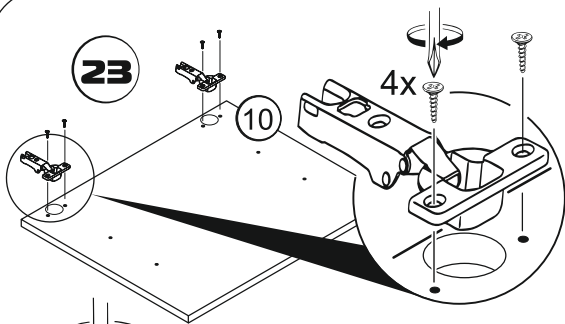

1
2 шт.

Номер детали в спецификации.

Шкаф с правой/левой навесной двери. В инструкции представлена схема с правой навесной двери. Для левой установите ответные планки петель на левую боковину.

3 Разберите направляющие.

Потянуть вниз

Выдвинуть до упора

5

2 шт.

x20

Соберите ящик шкафа.

! Разместите фасады как на рисунке и досверлите отверстия под ручки в указанных местах.

28