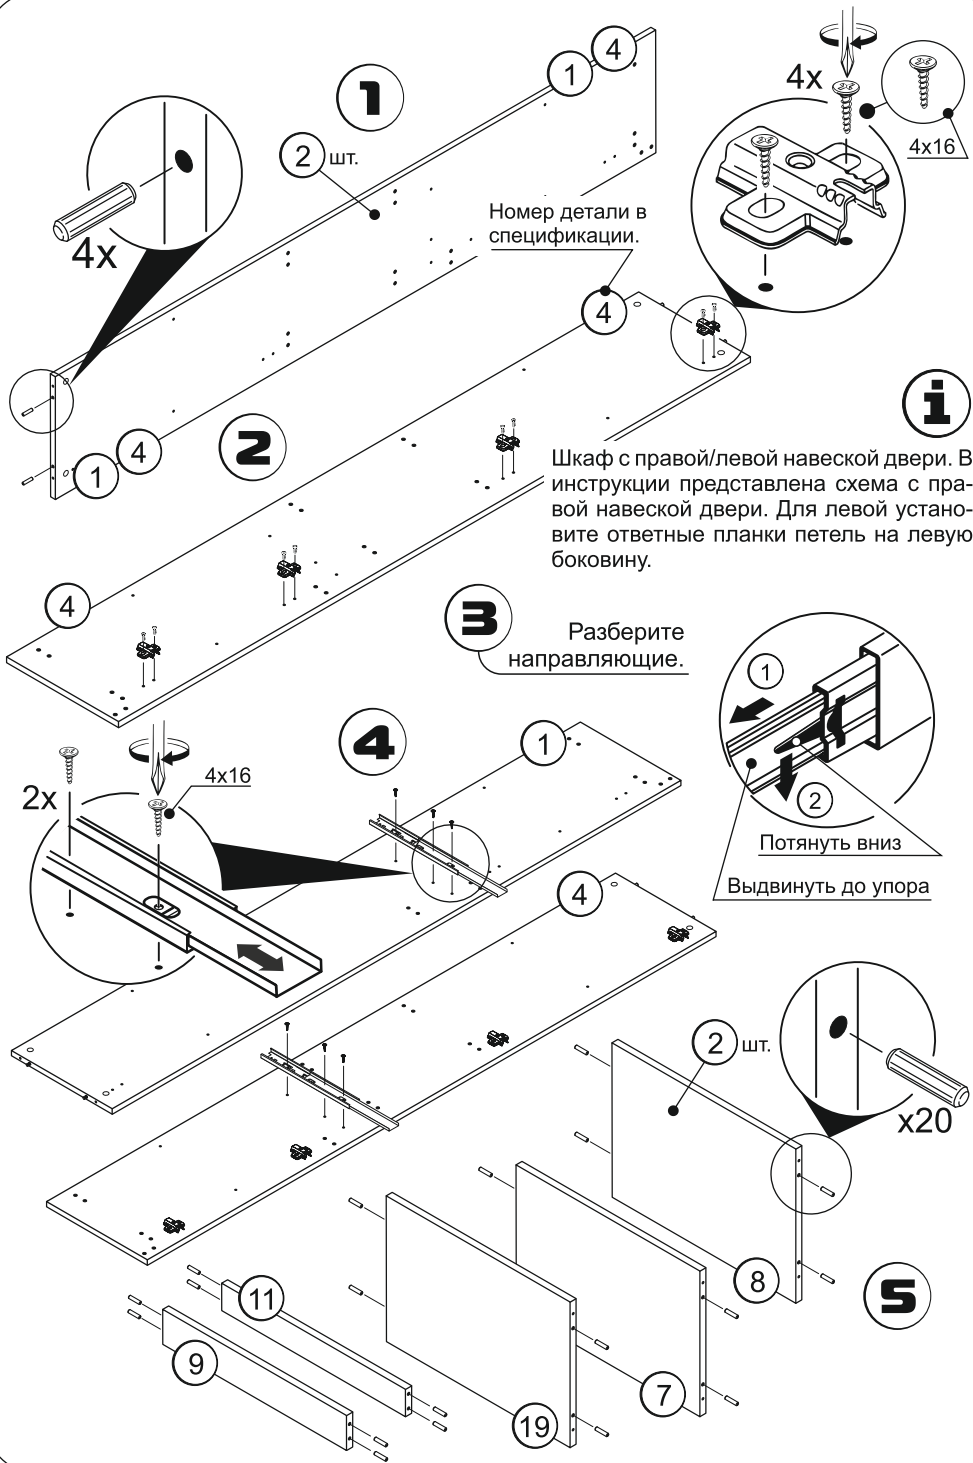

Инструкция по сборке Система «СТЕЛС» Шкаф-пенал 1 в 1 д 1 ящ

ЕАЭС № RU Д-РУ.АГО3.В.83554

Перед сборкой проверьте качество и комплектность изделия. Соберите шкаф в порядке, приведенном в настоящей инструкции вдвоем, на мягком покрытии (картон, ткань). Производитель оставляет за собой право вносить в конструкцию изделия изменения, не ухудшающие его потребительские характеристики без уведомления.

Комплектация -упаковка 1/1

Поз.	Наименование	Кол-во	Длина	Ширина
1	Боковина левая	1	1930	342
2	Верх	1	502	343
3	Задняя стенка 1	1	760	496
4	Боковина правая	1	1930	342
5	Фасад витрины верх	1	160	464
6	Полка съемная верх	1	466	316
7	Полка	1	468	321
8	Полка/Дно	2	468	341
9	Планка	1	468	86
10	Дверь нижняя	1	570	464
11	Цоколь	1	60	468
12	Задняя стенка 3	1	776	496
13	Задняя стенка 2	1	343	496
14	Боковина ящика лев.	1	300	120
15	Задняя панель ящика	1	410	120
16	Дно ящика	1	420	294
17	Боковина ящика прав.	1	300	120
18	Фасад ящика	1	464	160
19	Полка съемная низ	1	466	321
20	Фасад витрины низ	1	160	464
21	Стекло	1	472	462

1
2 шт.

Номер детали в спецификации.

Шкаф с правой/левой навесной двери. В инструкции представлена схема с правой навесной двери. Для левой установите ответные планки петель на левую боковину.

3 Разберите направляющие.