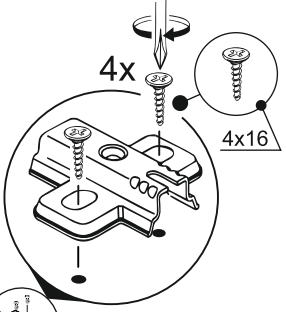

Комплектация -упаковка 1/1

Поз.	Наименование	Кол-во	Длина	Ширина
1	Боковина левая	1	1930	342
2	Верх	1	502	343
3	Задняя стенка 1	1	760	496
4	Боковина правая	1	1930	342
5	Фасад витрины верх	1	160	464
6	Полка съемная верх	1	466	316
7	Полка	1	468	321
8	Полка/Дно	2	468	341
9	Планка	1	468	86
10	Дверь нижняя	1	570	464
11	Цоколь	1	60	468
12	Задняя стенка 3	1	776	496
13	Задняя стенка 2	1	343	496
14	Боковина ящика лев.	1	300	120
15	Задняя панель ящика	1	410	120
16	Дно ящика	1	420	294
17	Боковина ящика прав.	1	300	120
18	Фасад ящика	1	464	160
19	Полка съемная низ	1	466	321
20	Фасад витрины низ	1	160	464
21	Стекло	1	472	462

1
2 шт.

Номер детали в спецификации.

Шкаф с правой/левой навесной двери. В инструкции представлена схема с правой навесной двери. Для левой установите ответные планки петель на левую боковину.

3 Разберите направляющие.