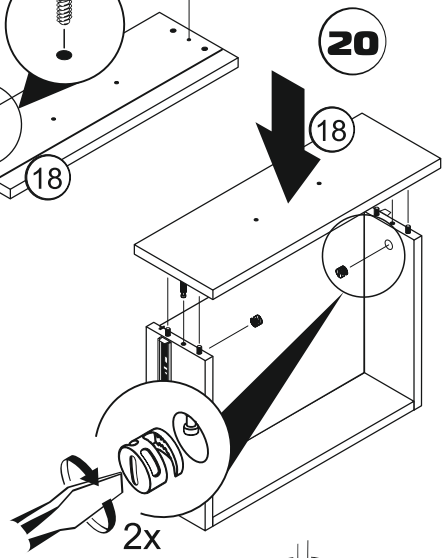

1
2 шт.

Номер детали в спецификации.

Шкаф с правой/левой навесной двери. В инструкции представлена схема с правой навесной двери. Для левой установите ответные планки петель на левую боковину.

3 Разберите направляющие.

Потянуть вниз

Выдвинуть до упора

5

2 шт.

x20

Соберите ящик шкафа.

! Разместите фасады как на рисунке и досверлите отверстия под ручки в указанных местах.

28