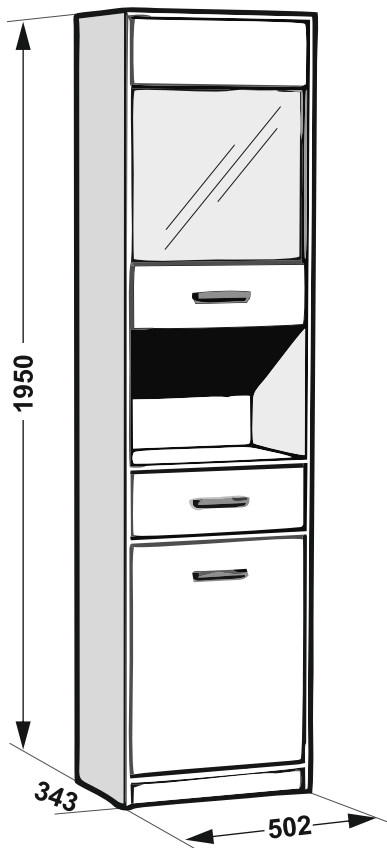

Инструкция по сборке Система «СТЕЛС» Шкаф-пенал 1 в 1 д 1 ящ

ЕАЭС № RU Д-РУ.АГО3.В.83554

Перед сборкой проверьте качество и комплектность изделия. Соберите шкаф в порядке, приведенном в настоящей инструкции вдвоем, на мягком покрытии (картон, ткань). Производитель оставляет за собой право вносить в конструкцию изделия изменения, не ухудшающие его потребительские характеристики без уведомления.

Комплектация -упаковка 1/1

Поз.	Наименование	Кол-во	Длина	Ширина
1	Боковина левая	1	1930	342
2	Верх	1	502	343
3	Задняя стенка 1	1	760	496
4	Боковина правая	1	1930	342
5	Фасад витрины верх	1	160	464
6	Полка съемная верх	1	466	316
7	Полка	1	468	321
8	Полка/Дно	2	468	341
9	Планка	1	468	86
10	Дверь нижняя	1	570	464
11	Цоколь	1	60	468
12	Задняя стенка 3	1	776	496
13	Задняя стенка 2	1	343	496
14	Боковина ящика лев.	1	300	120
15	Задняя панель ящика	1	410	120
16	Дно ящика	1	420	294
17	Боковина ящика прав.	1	300	120
18	Фасад ящика	1	464	160
19	Полка съемная низ	1	466	321
20	Фасад витрины низ	1	160	464
21	Стекло	1	472	462

1
2 шт.

Номер детали в спецификации.

Шкаф с правой/левой навесной двери. В инструкции представлена схема с правой навесной двери. Для левой установите ответные планки петель на левую боковину.

3 Разберите направляющие.