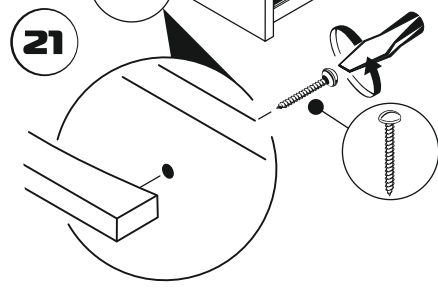

1
2 шт.

Номер детали в спецификации.

Шкаф с правой/левой навесной двери. В инструкции представлена схема с правой навесной двери. Для левой установите ответные планки петель на левую боковину.

3 Разберите направляющие.

Потянуть вниз

Выдвинуть до упора

5

2 шт.

x20

Соберите ящик шкафа.

! Разместите фасады как на рисунке и досверлите отверстия под ручки в указанных местах.

28