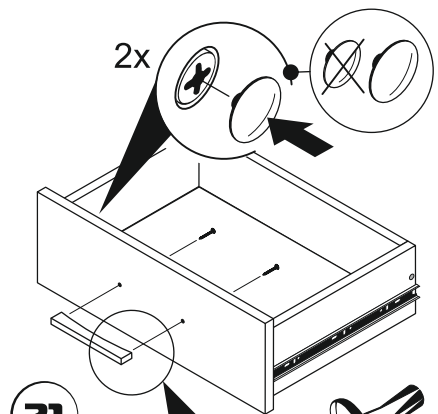

1
2 шт.

Номер детали в спецификации.

Шкаф с правой/левой навесной двери. В инструкции представлена схема с правой навесной двери. Для левой установите ответные планки петель на левую боковину.

3 Разберите направляющие.

Потянуть вниз

Выдвинуть до упора

5

2 шт.

x20

Соберите ящик шкафа.

! Разместите фасады как на рисунке и досверлите отверстия под ручки в указанных местах.

28