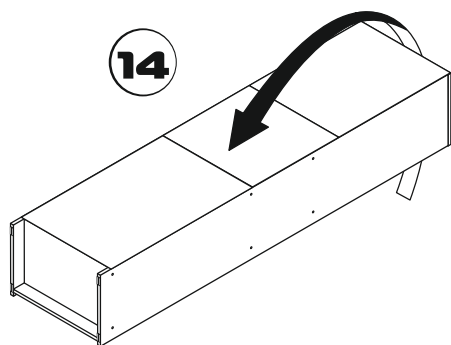

1
2 шт.

Номер детали в спецификации.

Шкаф с правой/левой навесной двери. В инструкции представлена схема с правой навесной двери. Для левой установите ответные планки петель на левую боковину.

3 Разберите направляющие.

Потянуть вниз

Выдвинуть до упора

5

2 шт.

x20

Соберите ящик шкафа.

! Разместите фасады как на рисунке и досверлите отверстия под ручки в указанных местах.

28