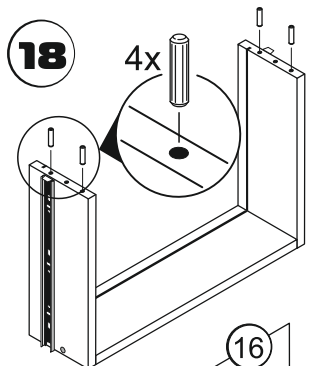

Комплектация -упаковка 1/1

Поз.	Наименование	Кол-во	Длина	Ширина
1	Боковина левая	1	1930	342
2	Верх	1	502	343
3	Задняя стенка 1	1	760	496
4	Боковина правая	1	1930	342
5	Фасад витрины верх	1	160	464
6	Полка съемная верх	1	466	316
7	Полка	1	468	321
8	Полка/Дно	2	468	341
9	Планка	1	468	86
10	Дверь нижняя	1	570	464
11	Цоколь	1	60	468
12	Задняя стенка 3	1	776	496
13	Задняя стенка 2	1	343	496
14	Боковина ящика лев.	1	300	120
15	Задняя панель ящика	1	410	120
16	Дно ящика	1	420	294
17	Боковина ящика прав.	1	300	120
18	Фасад ящика	1	464	160
19	Полка съемная низ	1	466	321
20	Фасад витрины низ	1	160	464
21	Стекло	1	472	462

1
2 шт.

Номер детали в спецификации.

Шкаф с правой/левой навесной двери. В инструкции представлена схема с правой навесной двери. Для левой установите ответные планки петель на левую боковину.

3 Разберите направляющие.

Потянуть вниз

Выдвинуть до упора

5

2 шт.

x20

Соберите ящик шкафа.

! Разместите фасады как на рисунке и досверлите отверстия под ручки в указанных местах.

28