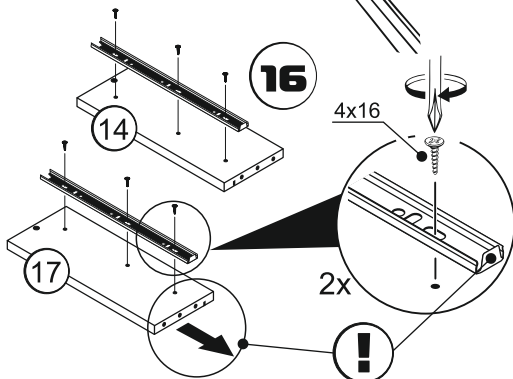

1
2 шт.

Номер детали в спецификации.

Шкаф с правой/левой навесной двери. В инструкции представлена схема с правой навесной двери. Для левой установите ответные планки петель на левую боковину.

3 Разберите направляющие.

Потянуть вниз

Выдвинуть до упора

5

2 шт.

x20

Соберите ящик шкафа.

! Разместите фасады как на рисунке и досверлите отверстия под ручки в указанных местах.

28