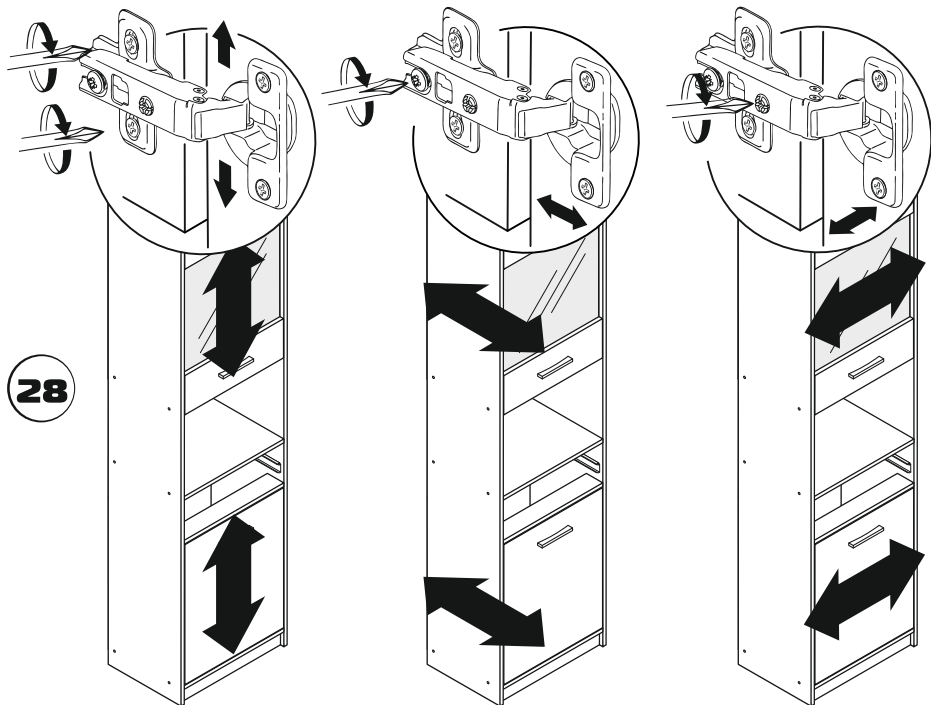

1
2 шт.

Номер детали в спецификации.

Шкаф с правой/левой навесной двери. В инструкции представлена схема с правой навесной двери. Для левой установите ответные планки петель на левую боковину.

3 Разберите направляющие.

Потянуть вниз

Выдвинуть до упора

5

2 шт.

x20

Соберите ящик шкафа.

! Разместите фасады как на рисунке и досверлите отверстия под ручки в указанных местах.

28