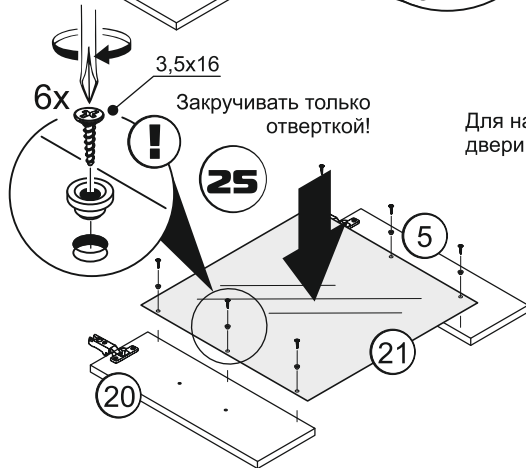

1
2 шт.

Номер детали в спецификации.

Шкаф с правой/левой навесной двери. В инструкции представлена схема с правой навесной двери. Для левой установите ответные планки петель на левую боковину.

3 Разберите направляющие.

Потянуть вниз

Выдвинуть до упора

5

2 шт.

x20

Соберите ящик шкафа.

! Разместите фасады как на рисунке и досверлите отверстия под ручки в указанных местах.

28