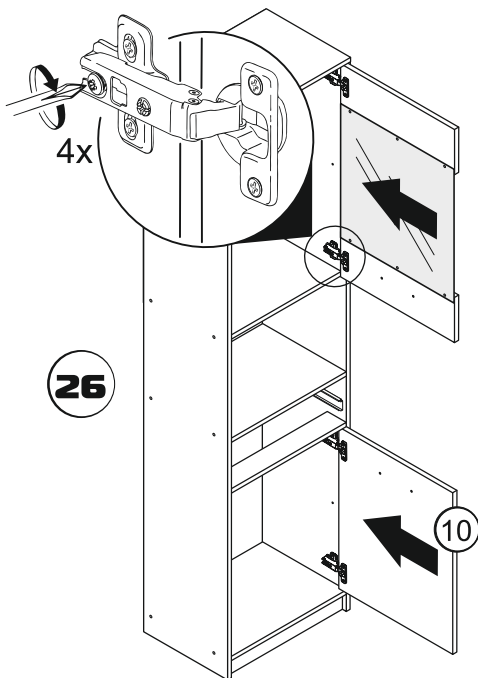

1
2 шт.

Номер детали в спецификации.

Шкаф с правой/левой навесной двери. В инструкции представлена схема с правой навесной двери. Для левой установите ответные планки петель на левую боковину.

3 Разберите направляющие.

Потянуть вниз

Выдвинуть до упора

5

2 шт.

x20

Соберите ящик шкафа.

! Разместите фасады как на рисунке и досверлите отверстия под ручки в указанных местах.

28