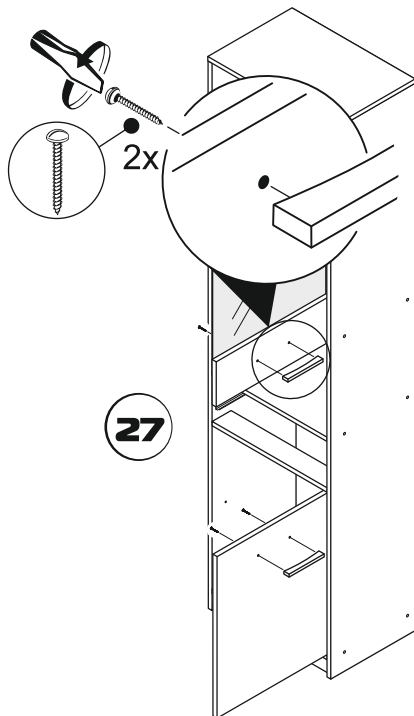

1
2 шт.

Номер детали в спецификации.

Шкаф с правой/левой навесной двери. В инструкции представлена схема с правой навесной двери. Для левой установите ответные планки петель на левую боковину.

3 Разберите направляющие.

Потянуть вниз

Выдвинуть до упора

5

2 шт.

x20

Соберите ящик шкафа.

! Разместите фасады как на рисунке и досверлите отверстия под ручки в указанных местах.

28